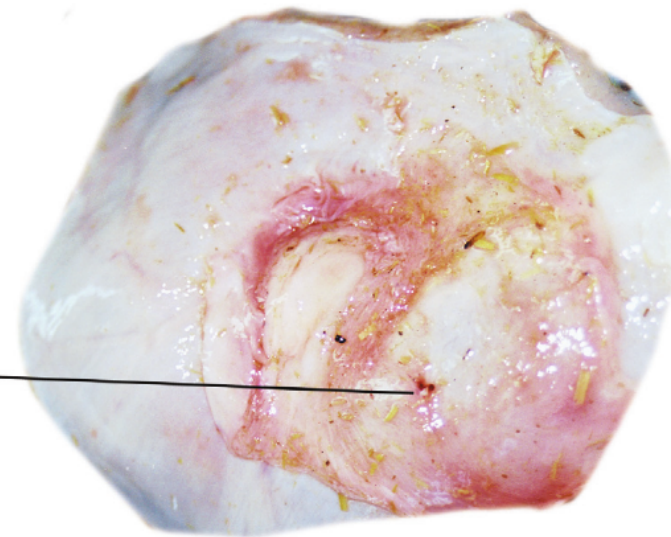

פורטל הדף היומי

חולין

מיוחד לגולשי פורטל הדף היומי!

מתוך חוברת "המאור המבואר" - תמונות תלת-מימד על מסכת חולין,

באדיבות ארגון "מאורות הדף היומי".

מיועד לשימוש פרטי/קבוצתי בלבד.

דף נ' ע"ב -
נ"א ע"א

103

בגמ': "נמצא עליה
קורט דם - בידוע
שלפני שחיטה"

בבדיקה רגילה ניתן
לראות קורט דם
שהוא סימן לנקב.

נמצא עליה קורט דם בידוע שלפני
שחיטה נעשה הנקב

דף נ' ע"ב -

נ"א ע"א

104

בגמ': "נמצא עליה
קורט דם - בידוע
שלפני שחיטה"

חשיפת הנקב בצד
הפנימי של בית
הכוסות - העור השני.