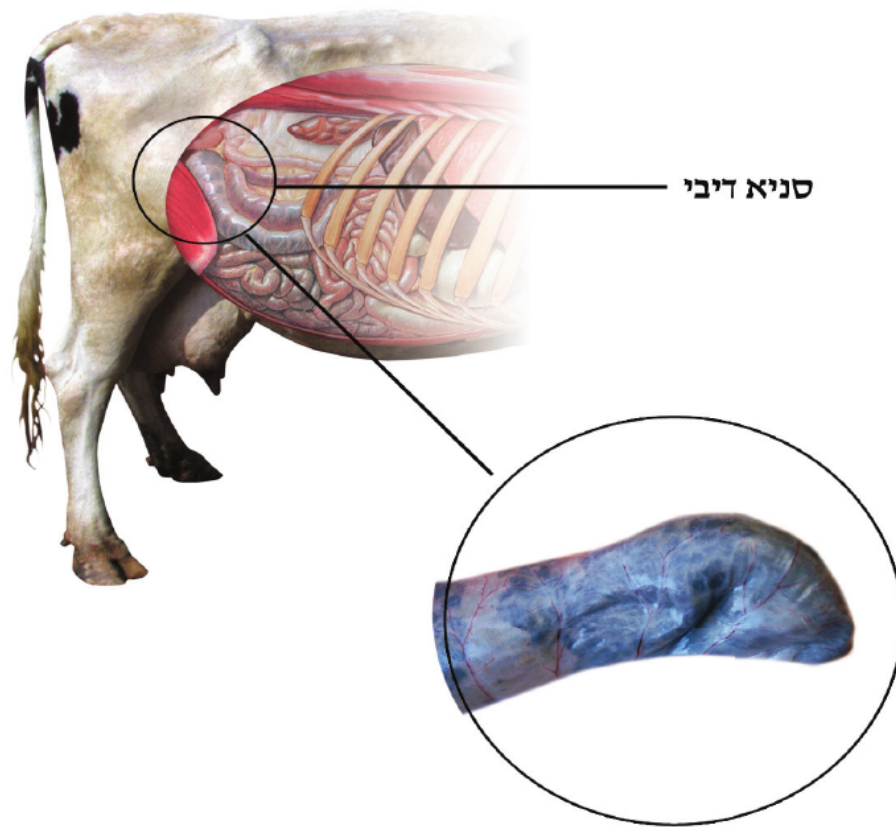

פורטל הדף היומי

חולין

מיוחד לגולשי פורטל הדף היומי!

מתוך חוברת "המאור המבואר" - תמונות תלת-מימד על מסכת חולין,

באדיבות ארגון "מאורות הדף היומי".

מיועד לשימוש פרטי/קבוצתי בלבד.

סניא דיבי

131

דף נ"ח ע"ב

גמ': "ההיא חיותא
דהוה לה תרתני סניא
דיבי"

סניא דיבי הוא המעי
העיוור - הסתום
[תוספתן]

דף נ"ח ע"ב

132

גמ': "ההיא גובתא דהוה נפקא מבי כסי [א] להובלילא [ב] - היה מעי יוצא מבית הכוסות להמסס.

ההוא גובתא דהוה מעברא מבי כסי [א] לכרסא [ג] - היה מעי יוצא מבית הכוסות לכרס.