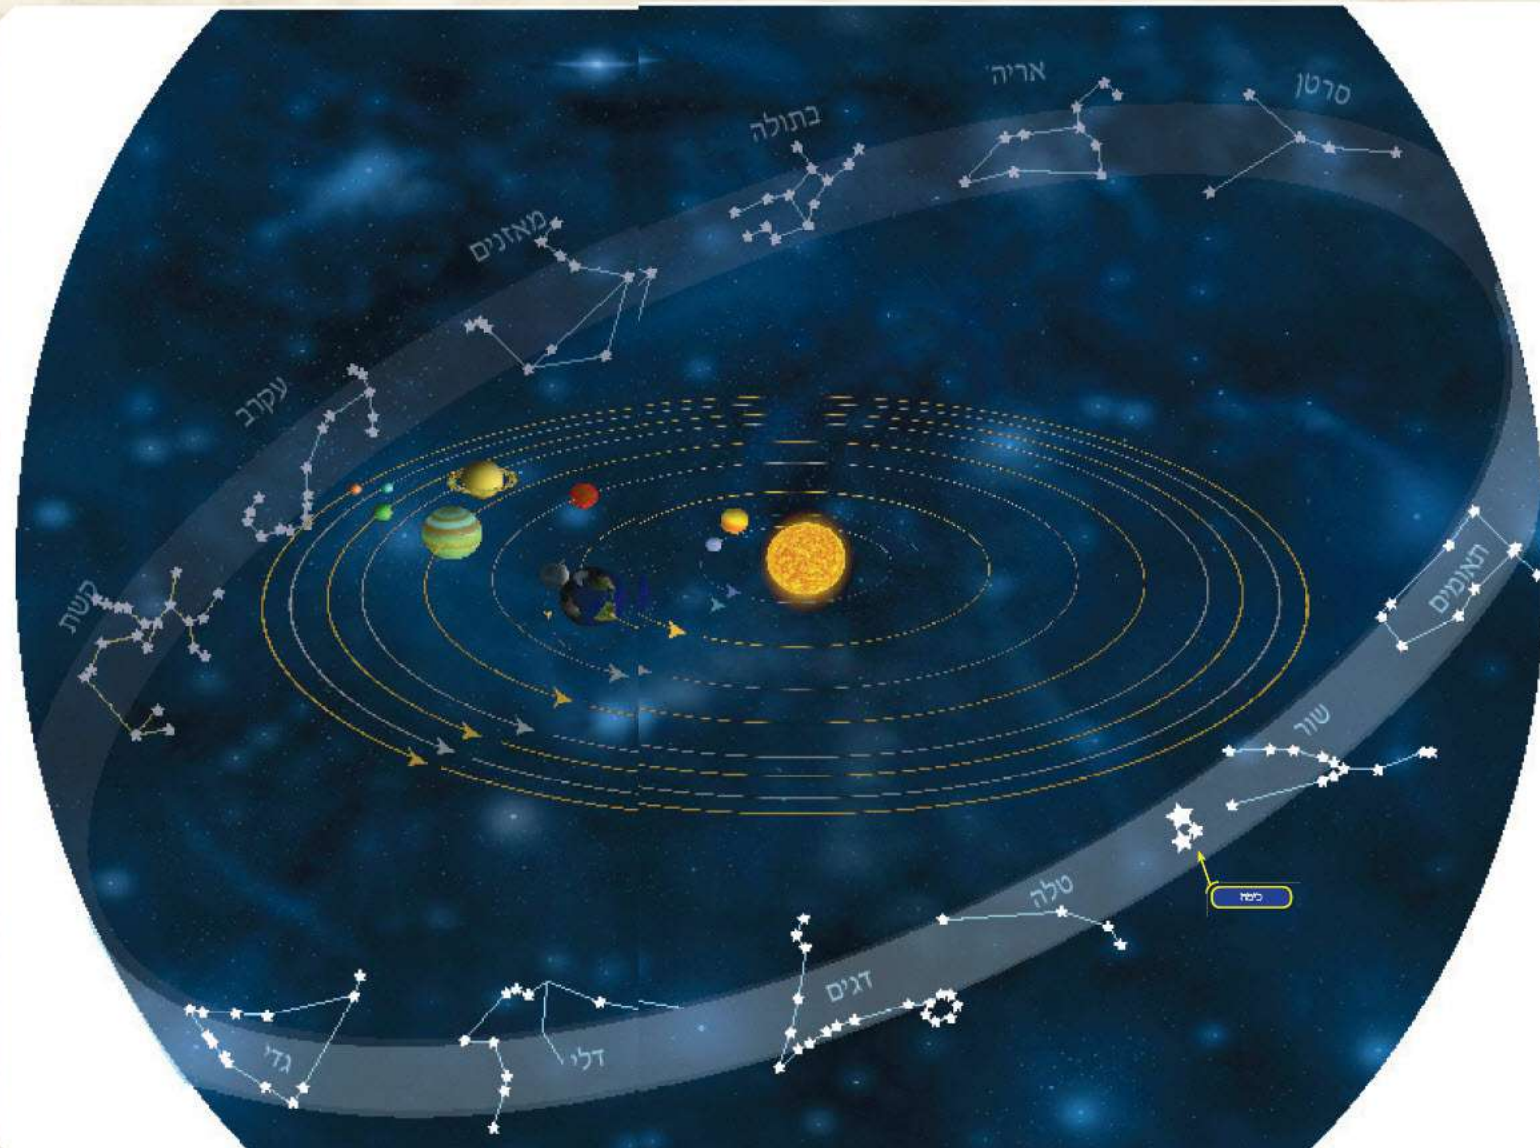

ראש השנה ה

מיוחד לגולשי פורטל הדף היומי!

מתוך חוברת "המאור המבואר" - תמונות תלת-מימד על מסכת ראש השנה,

באדיבות ארגון "מאורות הדף היומי".

התמונות מופיעות גם בגמרא המהודרת של "מאורות הדף היומי" בשיתוף "עוז והדר"

לרכישת הגמרא: 02-8043333

מיועד לשימוש פרטי/קבוצתי בלבד.

מקרא:

-  השמש
-  כוכב המזה
-  נוגה
-  כדור הארץ והירח
-  מאדים
-  צדק
-  שבתאי
-  אוראנוס
-  נפטון
-  פלוטו

בתמונת שכמסתת זו לא נשמרו יחסי הגודל של גופי השמים או מרחקם זה מזה.

דף ח' ע"א

1

גמ', לתקופה.

כדור הארץ נמצא בארבעה מצבים קיצוניים בתחילת כל אחת מארבע תקופות השנה (ראה במבוא פרק "השמש").