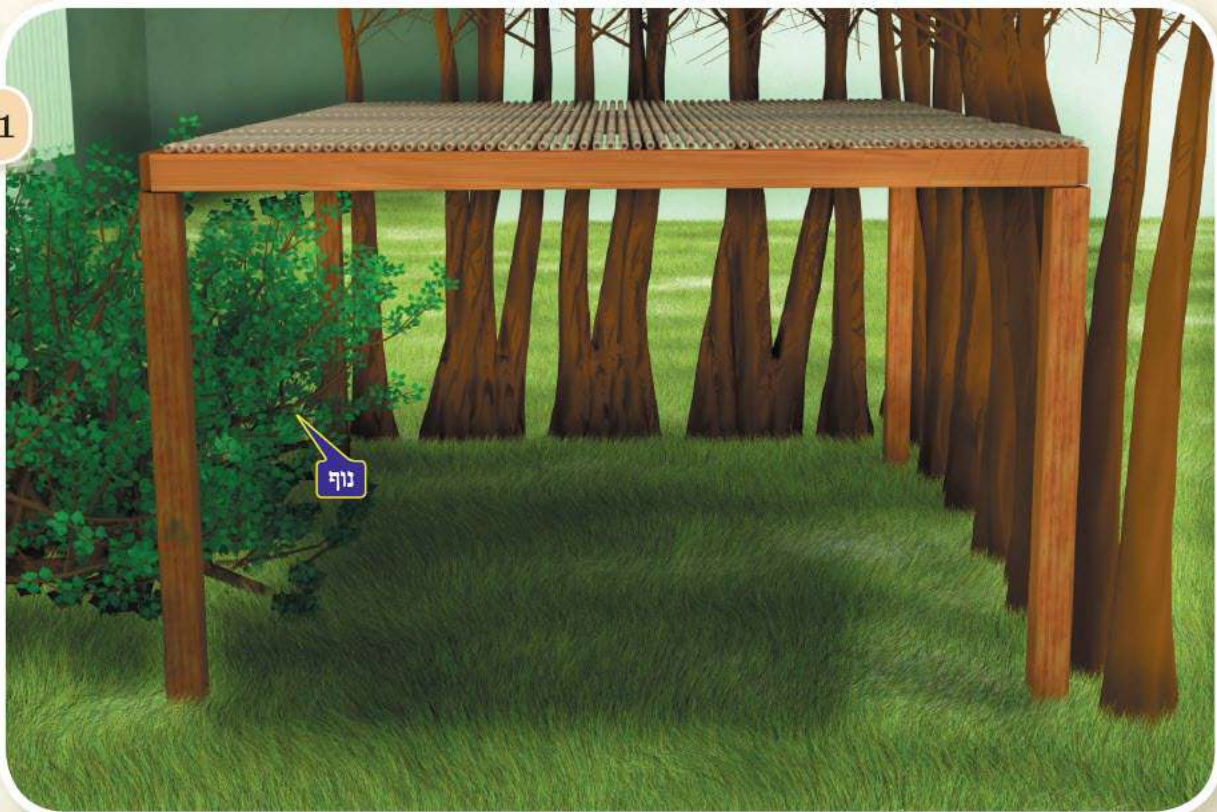

# סוכה כז

מיוחד לגולשי פורטל הדף היומי!

מתוך חוברת "המאור המבואר" - תמונות תלת-מימד על מסכת סוכה,

באדיבות ארגון "מאורות הדף היומי".

התמונות מופיעות גם בגמרא המהודרת של "מאורות הדף היומי" בשיתוף "עוז והדר"

## דף כ"ד ע"ב

151

מתני': "העושה סוכתו בין  
האילנות... ובגמ': הכא  
במאי עסקינן, בקשין  
ובדק"י: "אילנות זקנים ועצים"  
והאיכא נופו..."

נוף

# דף כ"ד ע"ב

152

גמ': "ת"ש: היה שם אילן,  
או גדר או מחיצת הקנים,  
נידון משם דיומד"

## דף כ"ד ע"ב

153

גמ': "ת"ש: אילן המוסך על  
הארץ, אם אין נופו גבוה  
מן הארץ שלושה טפחים  
מטלטלין תחתיו"

וברק"י: "נופו גדול מאד ורחשי הנוף  
כפופין סביב על הארץ... דאמרינן  
לבוד"